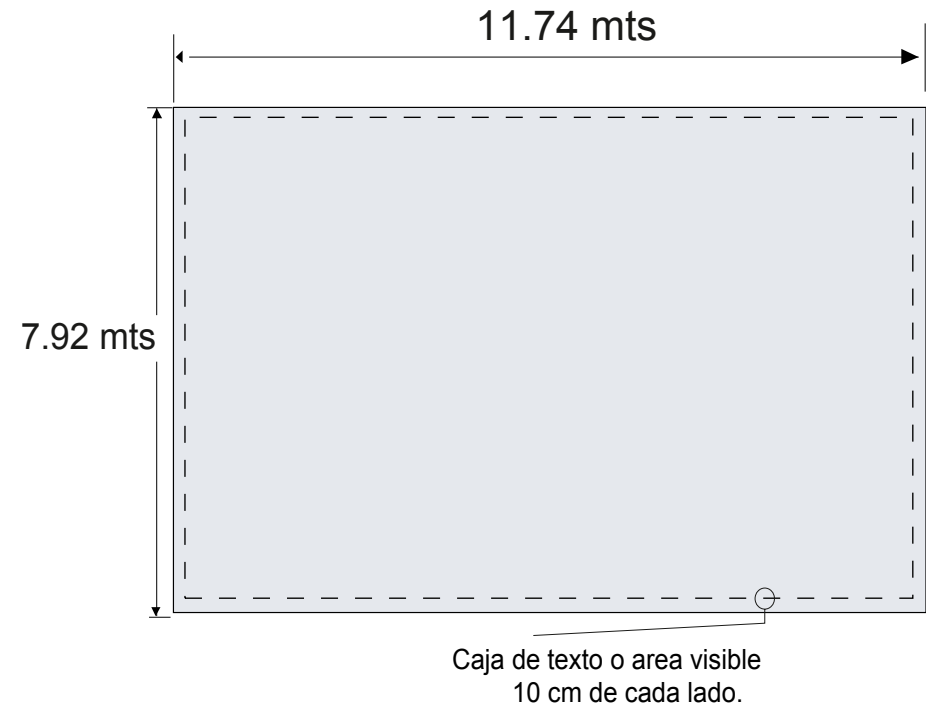

Valla_El Dorado_Frente al super centro El Dorado

Tiempo de Proceso

- Los artes deben ser entregados 10 días antes de la fecha de instalación.
- Para su revisión de artes, aprobación, prueba de impresión, impresión, secado de la Lona y por último su instalación.
- Verificar el ciclo de instalación para vallas.

Medida Total	11.74 x 7.92 mts
Medida de Impresión	11.74 x 7.92 mts
Caja de Texto	10 cm

Instrucciones de Diseño

- El área caja de texto 3" pulgadas de cada lado. está marcado con una guía en el diseño de plantilla.
- Mantener dentro de estas medidas los logos, textos, etc. para que no sean cortados.

Preparación del Material

Diseños en Illustrator (ai):

- Artes 100% a la medida.
- Textos convertidos a Curvas totalmente.
- Imágenes en alta resolución (300 dpi) en CMYK.
- En caso que las medidas sean muy grandes, reducirlo a escala del 50% de su tamaño.
- Enviar imágenes de respaldo, o salvar en PDF, sin guías de corte.

Diseños en Photoshop (psd):

- Artes 100% a la medida.
- Imágenes en alta resolución (300 dpi) en CMYK.
- Elementos en Layers (no más de 10 layers)
- Salvar en PSD o JPG (flat) de 300 dpi.

Material Utilizado

- Lona 13 onz
- Tiempo de secado aproximado de un día.

Nota General

Para mantener el estándar gráfico que nos hemos impuesto, High Traffic, se reserva el derecho de rechazar todo material que no sea de óptima CALIDAD (imágenes pixeladas o archivos corruptos, etc).

Más Información:

	Ciudad del Saber, Clayton	
	Edificio 224, Local P3-A	Tel: (507)264 07 21
	Web: